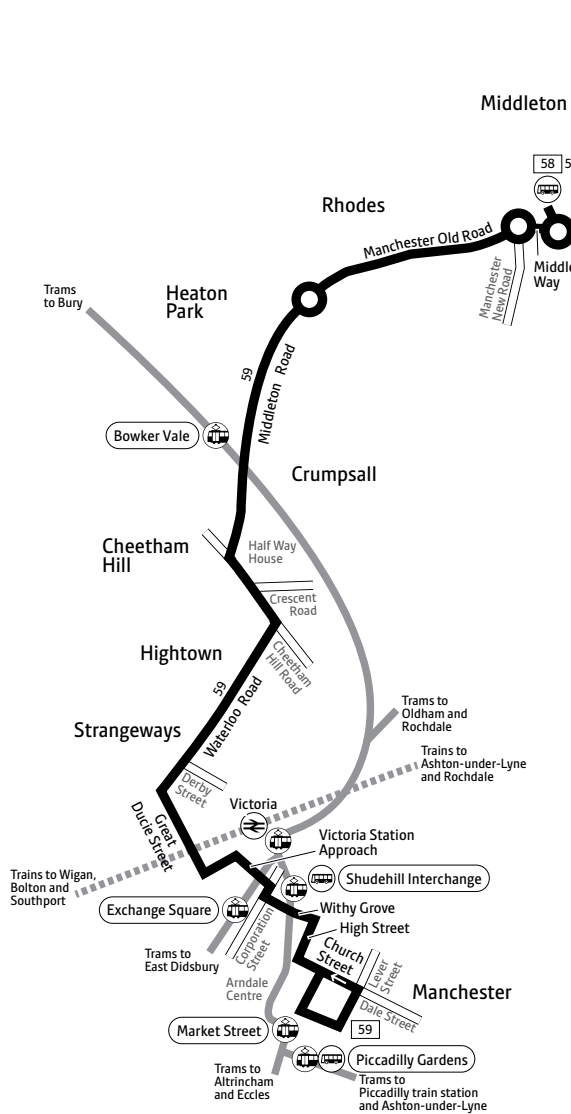

Rushcroft, Long Rushes	2255
Shaw, Wren's Nest	2259
Higginshaw, Manor Street	2306
Oldham, Mumps	2312
Oldham, Bus Station	2317
Chadderton, Town Hall	2322
Mills Hill, Train Station	2329
Middleton, Bus Station	2336

Route in Oldham town centre

Mondays to Fridays

Manchester, Piccadilly Gardens	0608	0637	0653	0706	0723	0740	0753	08	23	38	53	1538	1553	1608	1623			
Waterloo Road/Derby Street	0621	0650	0706	0719	0736	0753	0806	21	36	51	06	1551	1608	1623	1638			
Cheetham Hill, Half Way House	0633	0702	0718	0731	0748	0805	0818	33	48	03	18	1603	1621	1636	1651			
Heaton Park, Sainsbury's	0641	0710	0726	0739	0756	0813	0826	41	56	11	26	1611	1630	1645	1700			
Middleton, Bus Station arr	0650	0719	0735	0748	0805	0822	0835	50	05	20	35	mins past	1620	1640	1655	1710		
Middleton, Bus Station dep	0655	0725	0735	0755	0805	0825	0835	55	05	25	35	past	1625	1635	1640	1710		
Mills Hill, Train Station	0701	0732	0742	0802	0812	0832	0842	then	02	12	32	42	each	1632	1642	1647	1707	1717
Chadderton, Town Hall	0708	0740	0750	0810	0820	0840	0850	at	10	20	40	50	hour	1640	1650	1655	1715	1725
Oldham, Bus Station arr	0714	0748	0758	0818	0828	0848	0858	18	28	48	58	until	1648	1658	1703	1723	1733	
Oldham, Bus Station dep	0530	0714	0754	0759	0824	0829	0854	0859	24	29	54	59	1654	1659	1704	1724	1734	
Oldham, Mumps	0536	0721	0801	0806	0831	0836	0901	0906	31	36	01	06	1701	1706	1711	1731	1741	
Higginshaw, Manor Street	0542	0809	0839	0909	0909	0909	0909	39	09	09	09	1709	1719	1749				
Shaw, Wren's Nest	0551	0820	0850	0920	0920	0920	0920	50	20	20	20	1720	1730	1800				
Rushcroft, Long Rushes	0555	0825	0855	0925	0925	0925	0925	55	25	25	25	1725	1735	1805				