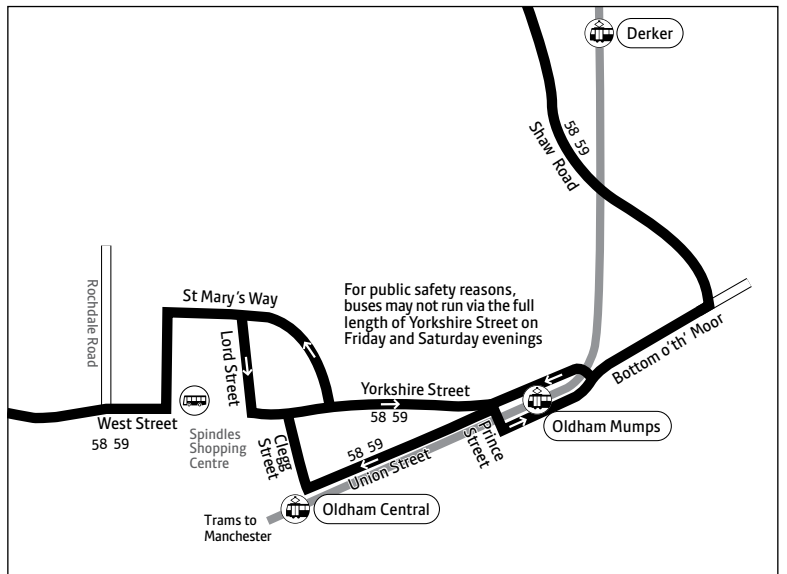

Saturdays

Rushcroft, Long Rushes	0600	0630		0700			0730		0800			30	00			1700	1730		
Shaw, Wren's Nest	0605	0635		0705			0735		0806			35	05			1705	1735		
Higginshaw, Boundary Inn	0614	0644		0714			0744		0817			44	14			1714	1744		
Oldham, Mumps	0554	0624	0654	0710	0724	0726	0744	0754	0814	0828	0844	54	14	24	44	1724	1754		
Oldham, Bus Station	0601	0631	0701	0717	0731	0738	0756	0806	0826	0836	0856	06	26	36	56	mins	1736	1801	
Chadderton, Town Hall	0607	0637	0707	0723	0737	0746	0804	0814	0834	0844	0904	then	14	34	44	04	past	1744	1809
Mills Hill, Train Station	0614	0644	0714	0730	0744	0755	0813	0823	0843	0853	0913	at	23	43	53	13	each	1753	1818
Middleton, Bus Station arr	0620	0650	0720	0736	0750	0802	0820	0830	0850	0900	0920		30	50	00	20	hour	1800	1825
Middleton, Bus Station dep	0620	0650	0720	0736	0750	0802	0820	0835	0850	0905	0920		35	50	05	20	until	1805	1825
Heaton Park, Sainsbury's	0626	0656	0726	0742	0756	0809	0827	0842	0857	0912	0927		42	57	12	27		1812	1832
Cheetham Hill, Half Way House	0632	0703	0733	0749	0803	0817	0835	0850	0905	0920	0935		50	05	20	35		1820	
Waterloo Road/Derby Street	0642	0715	0745	0801	0815	0829	0847	0902	0917	0932	0947		02	17	32	47		1832	
Manchester, Piccadilly Gardens	0657	0732	0802	0818	0832	0845	0903	0918	0933	0948	1003		18	33	48	03		1848	

Continues after route plan

Key

-  Bus route
-  Train line
-  Tram line
-  Direction of travel
-  Bus station/connection point
-  Train station
-  Metrolink stop
-  Hospital
-  Terminus

Route in Oldham town centre